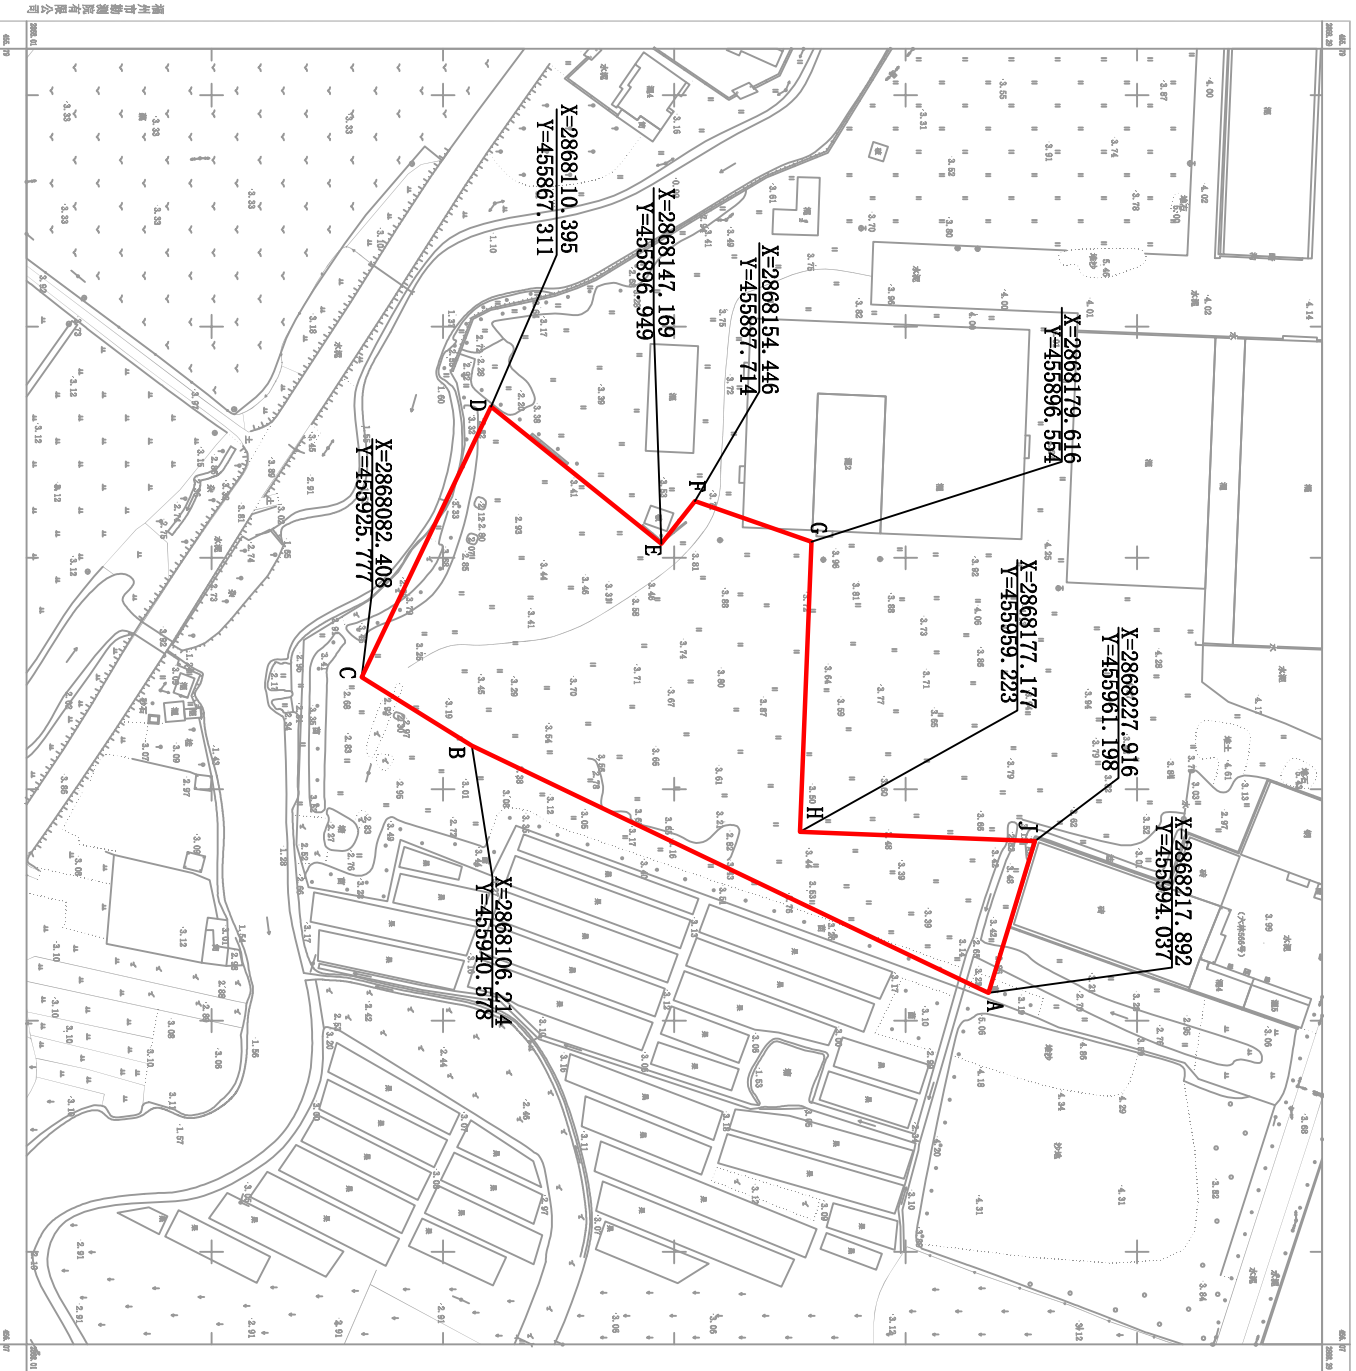

# 福州滨海新城2022年第4号地块

2022年12月数字化制图  
2020年度国土变更调查成果应用  
福州市自然资源和规划局  
福州市勘测院有限公司